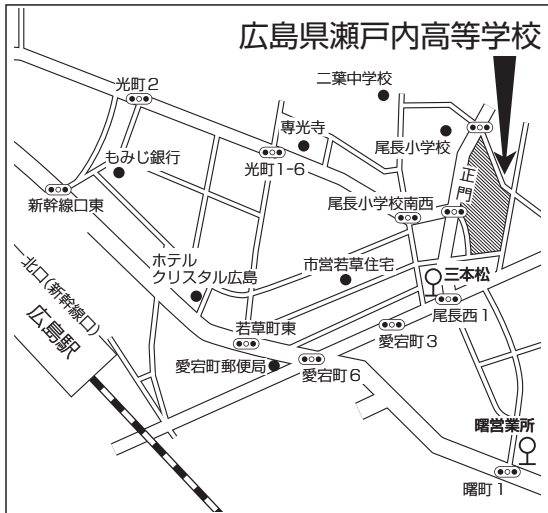

広島県瀬戸内高等学校

■JR広島駅北口(新幹線口)より徒歩約14分

■広電バス「府中方面」行「曙営業所」下車徒歩約4分

■広島バス「(27号)大内越峠經由戸坂・東浄/(29号)寺分・小河原」行「三本松」下車徒歩約1分