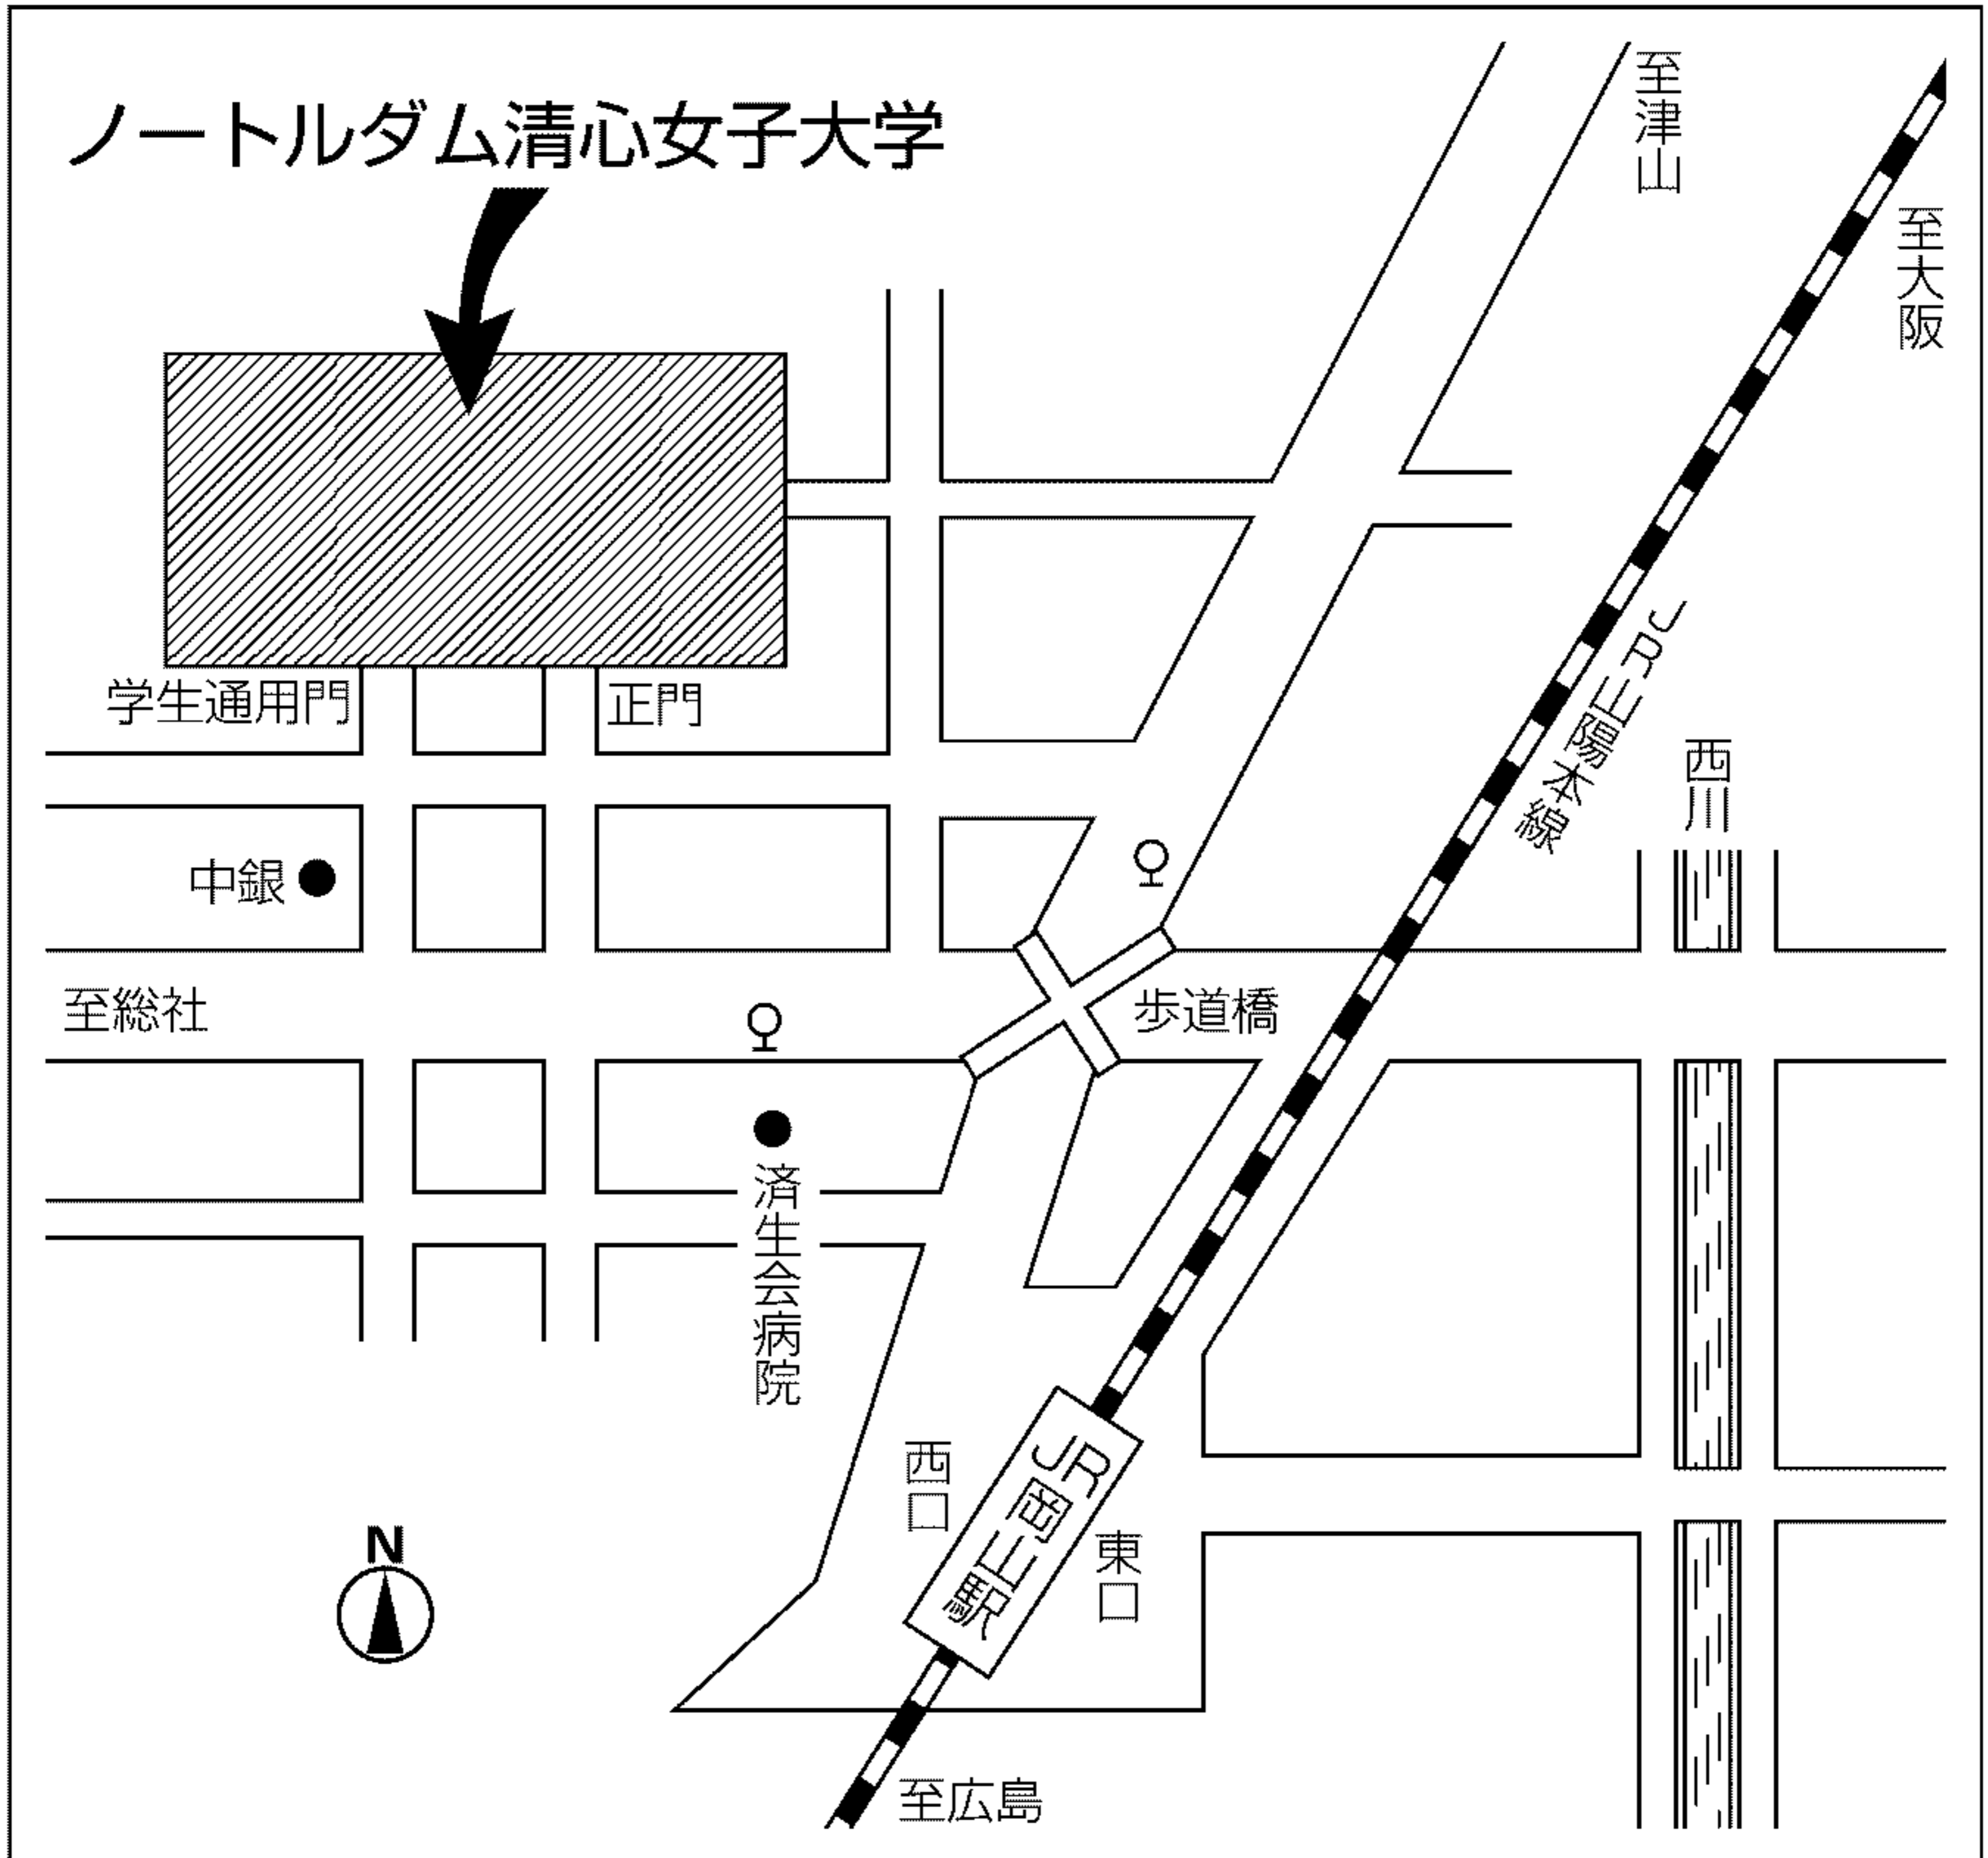

会場周辺地図

3311

- JR「岡山駅」西口より北へ、徒歩10分
- 岡電バス(三門方面行)、「済生会病院前」下車、所要時間約10分
- 岡電バス(津高営業所方面行)京山ロープウェー・動物園経由で「済生会病院前」下車、所要時間約10分