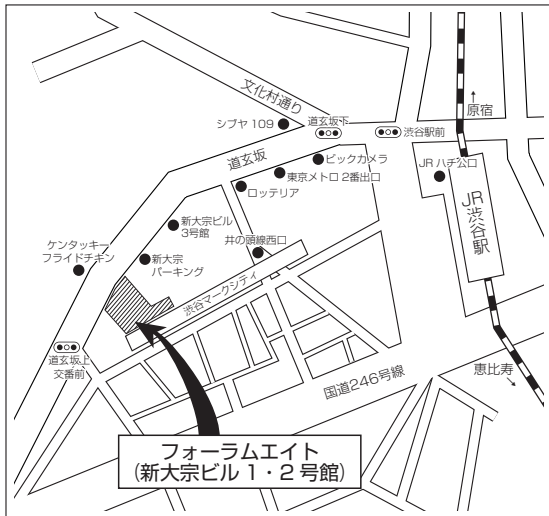

■JR「市ヶ谷」駅より 徒歩約3分

■東京メトロ南北線・有楽町線「市ヶ谷」駅7番出口より 徒歩約1分

■都営地下鉄新宿線「市ヶ谷」駅4番出口より 徒歩約3分

※施設入口より試験室までは階段・エレベーターを使用します。

混雑が予想されますので、時間に余裕をもってお出かけください。

フォーラムエイト
(新大宗ビル 1・2号館)

■JR「渋谷」駅ハチ公口から徒歩約7分

※施設入口より、試験室まではエレベーターを使用します。

混雑が予想されますので、時間に余裕をもってお出かけください。

※入室可能時刻:午前9時20分・午後1時10分