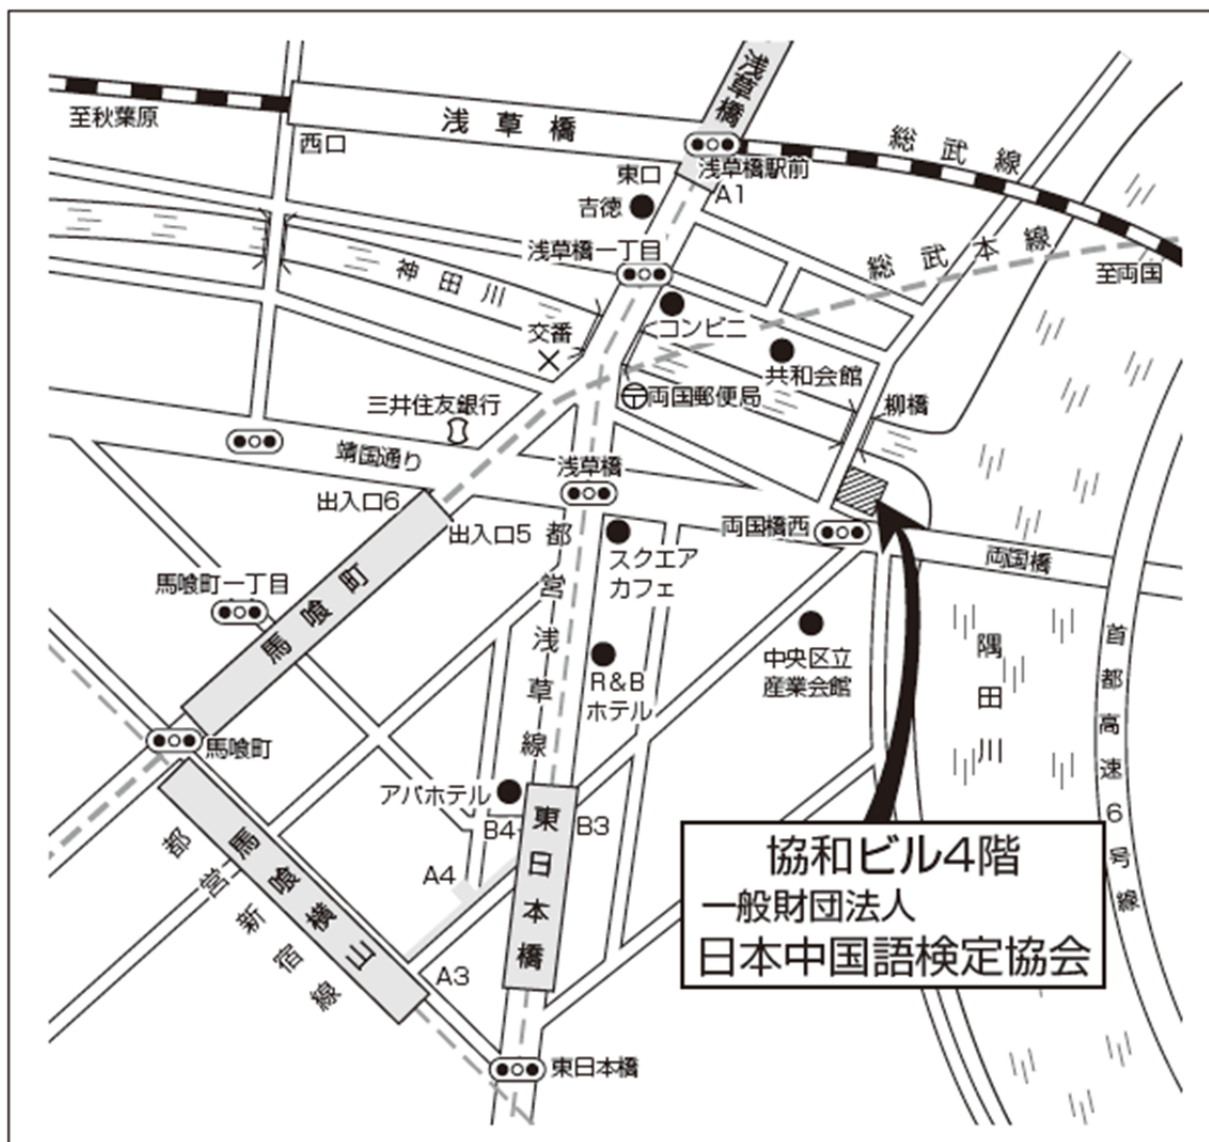

# 事務所移転のお知らせ

8月28日（月）に、下記住所に事務所を移転しました。

住所：〒103-8468 東京都中央区東日本橋 2-28-5 協和ビル

電話：03-5846-9751 FAX：03-5846-9752

※メールアドレス等の変更はございません。

- JR「浅草橋」駅東口・都営地下鉄「浅草橋」駅A1出口より徒歩約6分
- JR「馬喰町」駅5番出口より徒歩約7分
- 都営地下鉄「東日本橋」駅B3出口より徒歩約6分
- 都営地下鉄「馬喰横山」駅A3出口より徒歩約9分