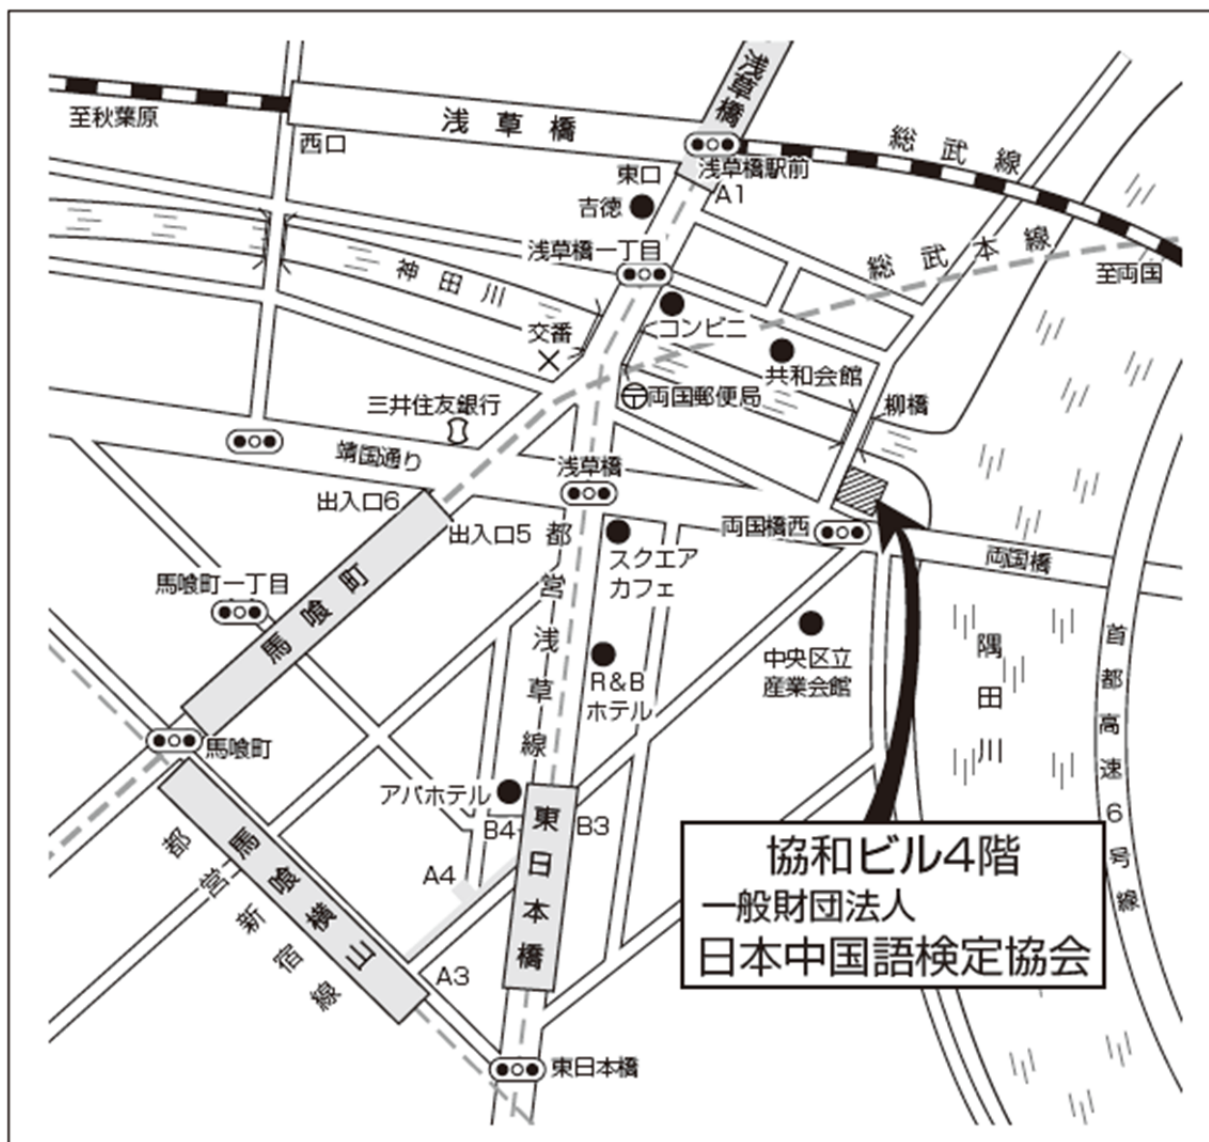

事務所移転のお知らせ

8月28日（月）に、下記住所に事務所を移転しました。

住所：〒103-8468 東京都中央区東日本橋 2-28-5 協和ビル

電話：03-5846-9751 FAX：03-5846-9752

※メールアドレス等の変更はございません。

- JR「浅草橋」駅東口・都営地下鉄「浅草橋」駅A1出口より徒歩約6分
- JR「馬喰町」駅5番出口より徒歩約7分
- 都営地下鉄「東日本橋」駅B3出口より徒歩約6分
- 都営地下鉄「馬喰横山」駅A3出口より徒歩約9分